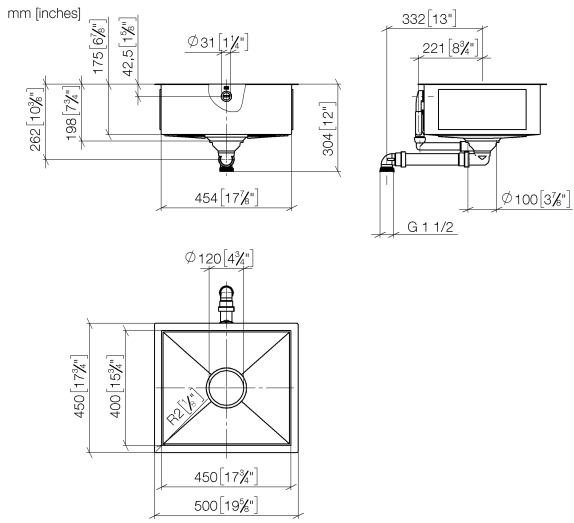

Fregadero individual - arena mate

38 450 002

- Encastrable bajo encimera
- 450 x 400 mm
- Profundidad de fregadero 175 mm
- Fregadero y tapón de desagüe de acero vitrificado
- 3 1/2" Válvula de filtro que se puede cerrar
- Incl. juego de salida y de derrame
- Juego de fijación
- Adecuado para armarios bajos 550 mm
- Radio 2 mm

No apto para la combinación con accionamiento excéntrico.

Fregadero individual - arena mate

38 450 002

Fregadero individual - arena mate

38 450 002

Lista de piezas de recambios

N°	Número de artículo	Denominación	Cantidad de montaje	Plazo de entrega
1	90 11 01 210 01-08	roseta	1	2
2	90 11 01 185 00-72	tapa	1	2
3	90 11 01 210 00 90	juego de evacuación	1	2