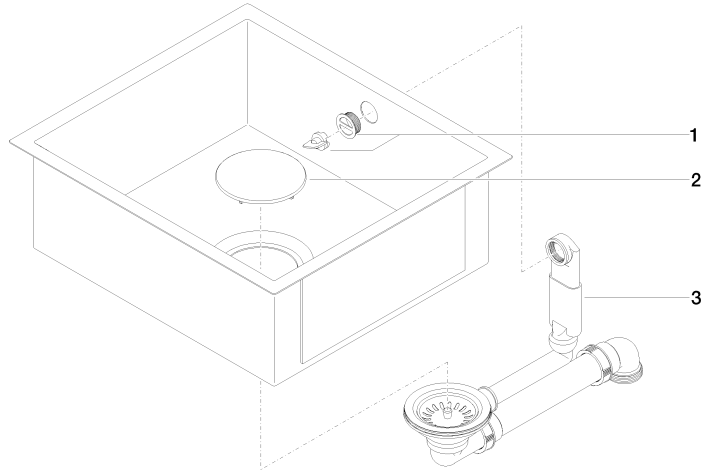

Fregadero individual - arena mate

38 450 002

- Encastrable bajo encimera
- 450 x 400 mm
- Profundidad de fregadero 175 mm
- Fregadero y tapón de desagüe de acero vitrificado
- 3 1/2" Válvula de filtro que se puede cerrar
- Incl. juego de salida y de derrame
- Juego de fijación
- Adecuado para armarios bajos 550 mm
- Radio 2 mm

No apto para la combinación con accionamiento excéntrico.

Fregadero individual - arena mate

38 450 002

Fregadero individual - arena mate

38 450 002

Lista de piezas de recambios

N°	Número de artículo	Denominación	Cantidad de montaje	Plazo de entrega
1	90 11 01 210 01-08	roseta	1	2
2	90 11 01 185 00-72	tapa	1	2
3	90 11 01 210 00 90	juego de evacuación	1	2